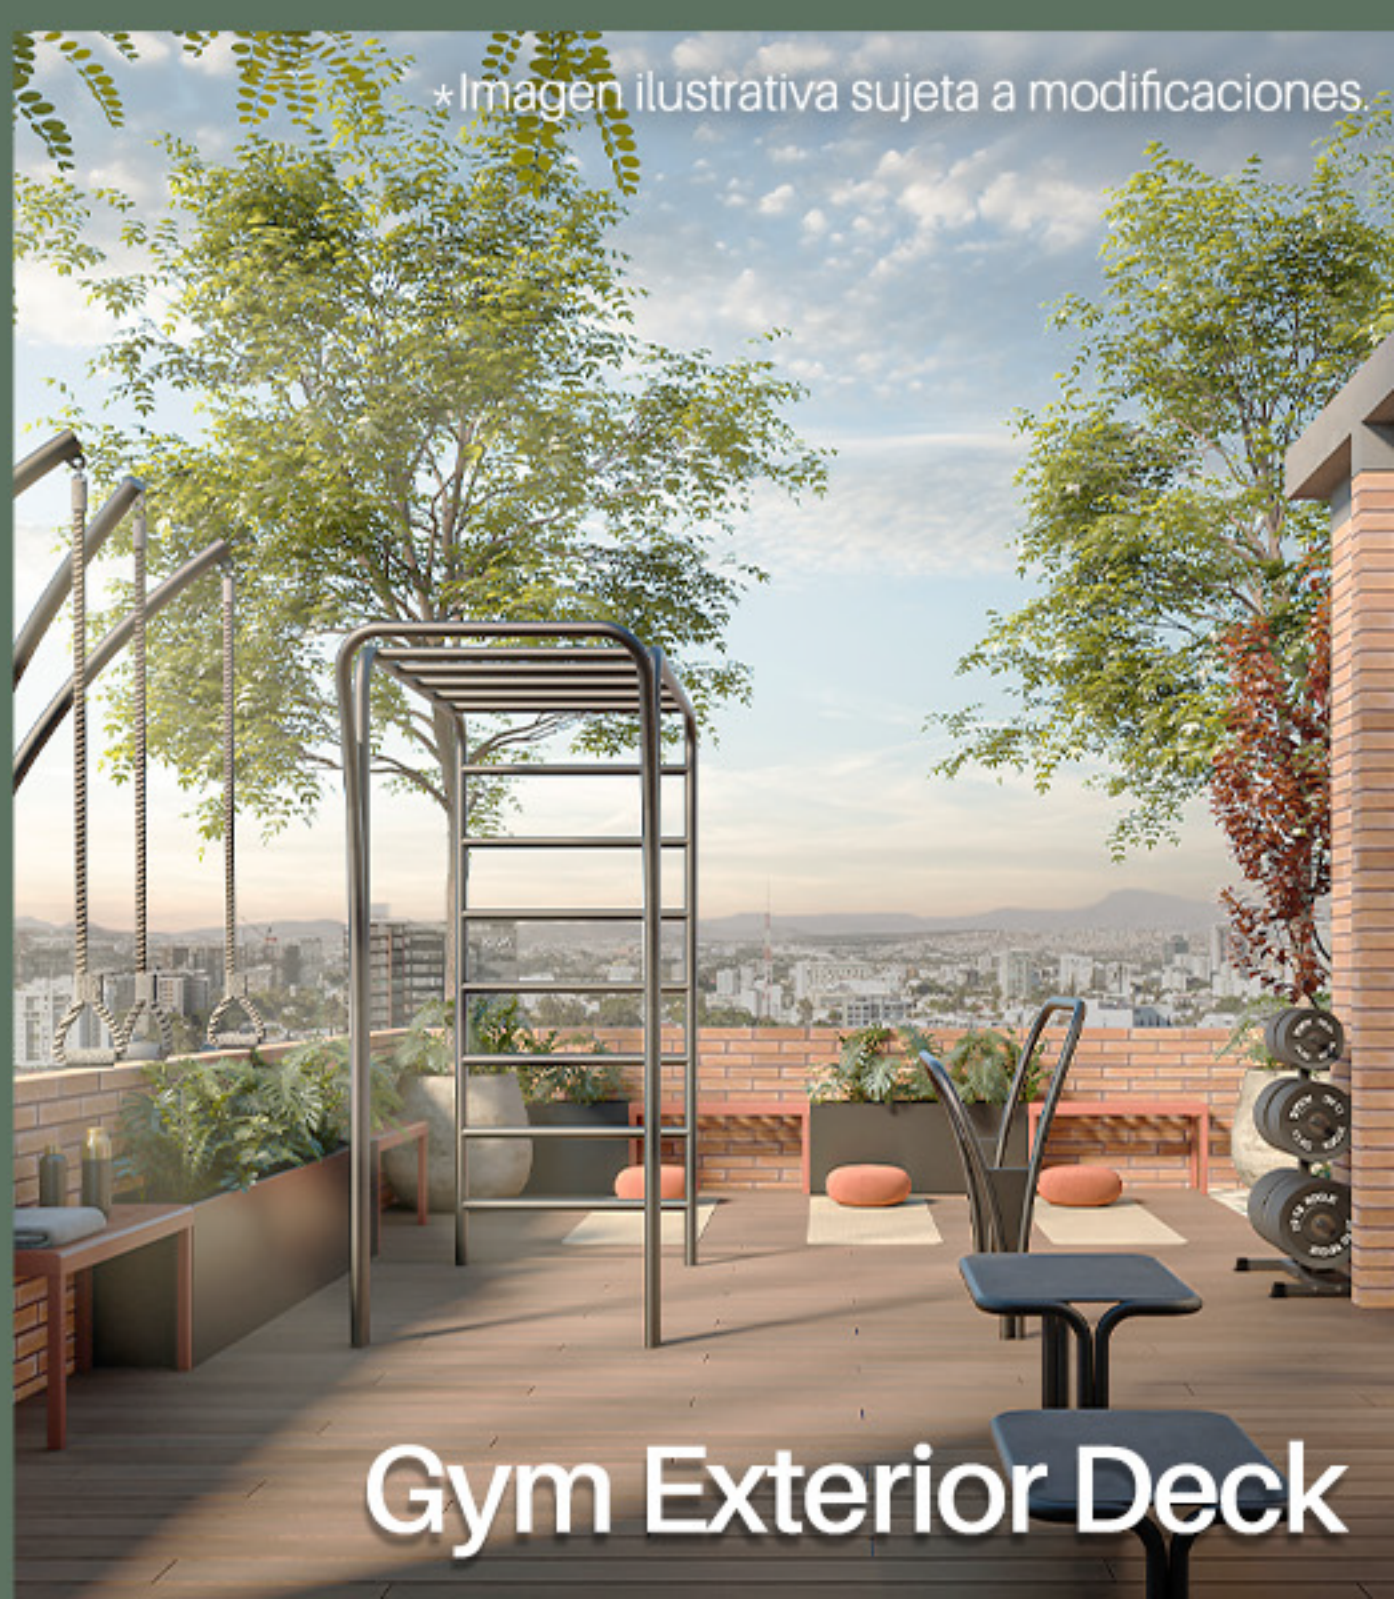

*Imagen ilustrativa sujeta a modificaciones

ambienta
3070

minerva residences

SIÉNTETE
LIBRE DE VIVIR
COMO A TI
TE GUSTA

ambienta
3070
minerva residences

SIÉNTETE
*LIBRE DE
DISFRUTAR
TU PROPIO
ESTILO*

1 torre

77 departamentos

Desde 58.07 m²
hasta 82.46 m²

Financiamiento
directo

AMENIDADES

Espacios increíbles para disfrutar
tu libertad

AMENIDADES

Sky bar • Gym • Social room • Área de asadores
Terrazas • Juegos infantiles • Hammock Garden
Área de coworking • Buzón Amazon

*Imagen ilustrativa sujeta a modificaciones.

Coworking

*Imagen ilustrativa sujeta a modificaciones.

Sky Bar

*Imagen ilustrativa sujeta a modificaciones.

Gym

PROTOTIPOS

Para vivir en libertad

Modelo
SERENA

*Imagen ilustrativa sujeta a modificaciones.

Desde 58.01 m² hasta 62.14 m²

2 recámaras • 2 baños • Sala-comedor
Cocina • Área de lavado
1 cajón de estacionamiento

Modelo

ESSENCIA

Desde 68.81 m² hasta 73.17 m²