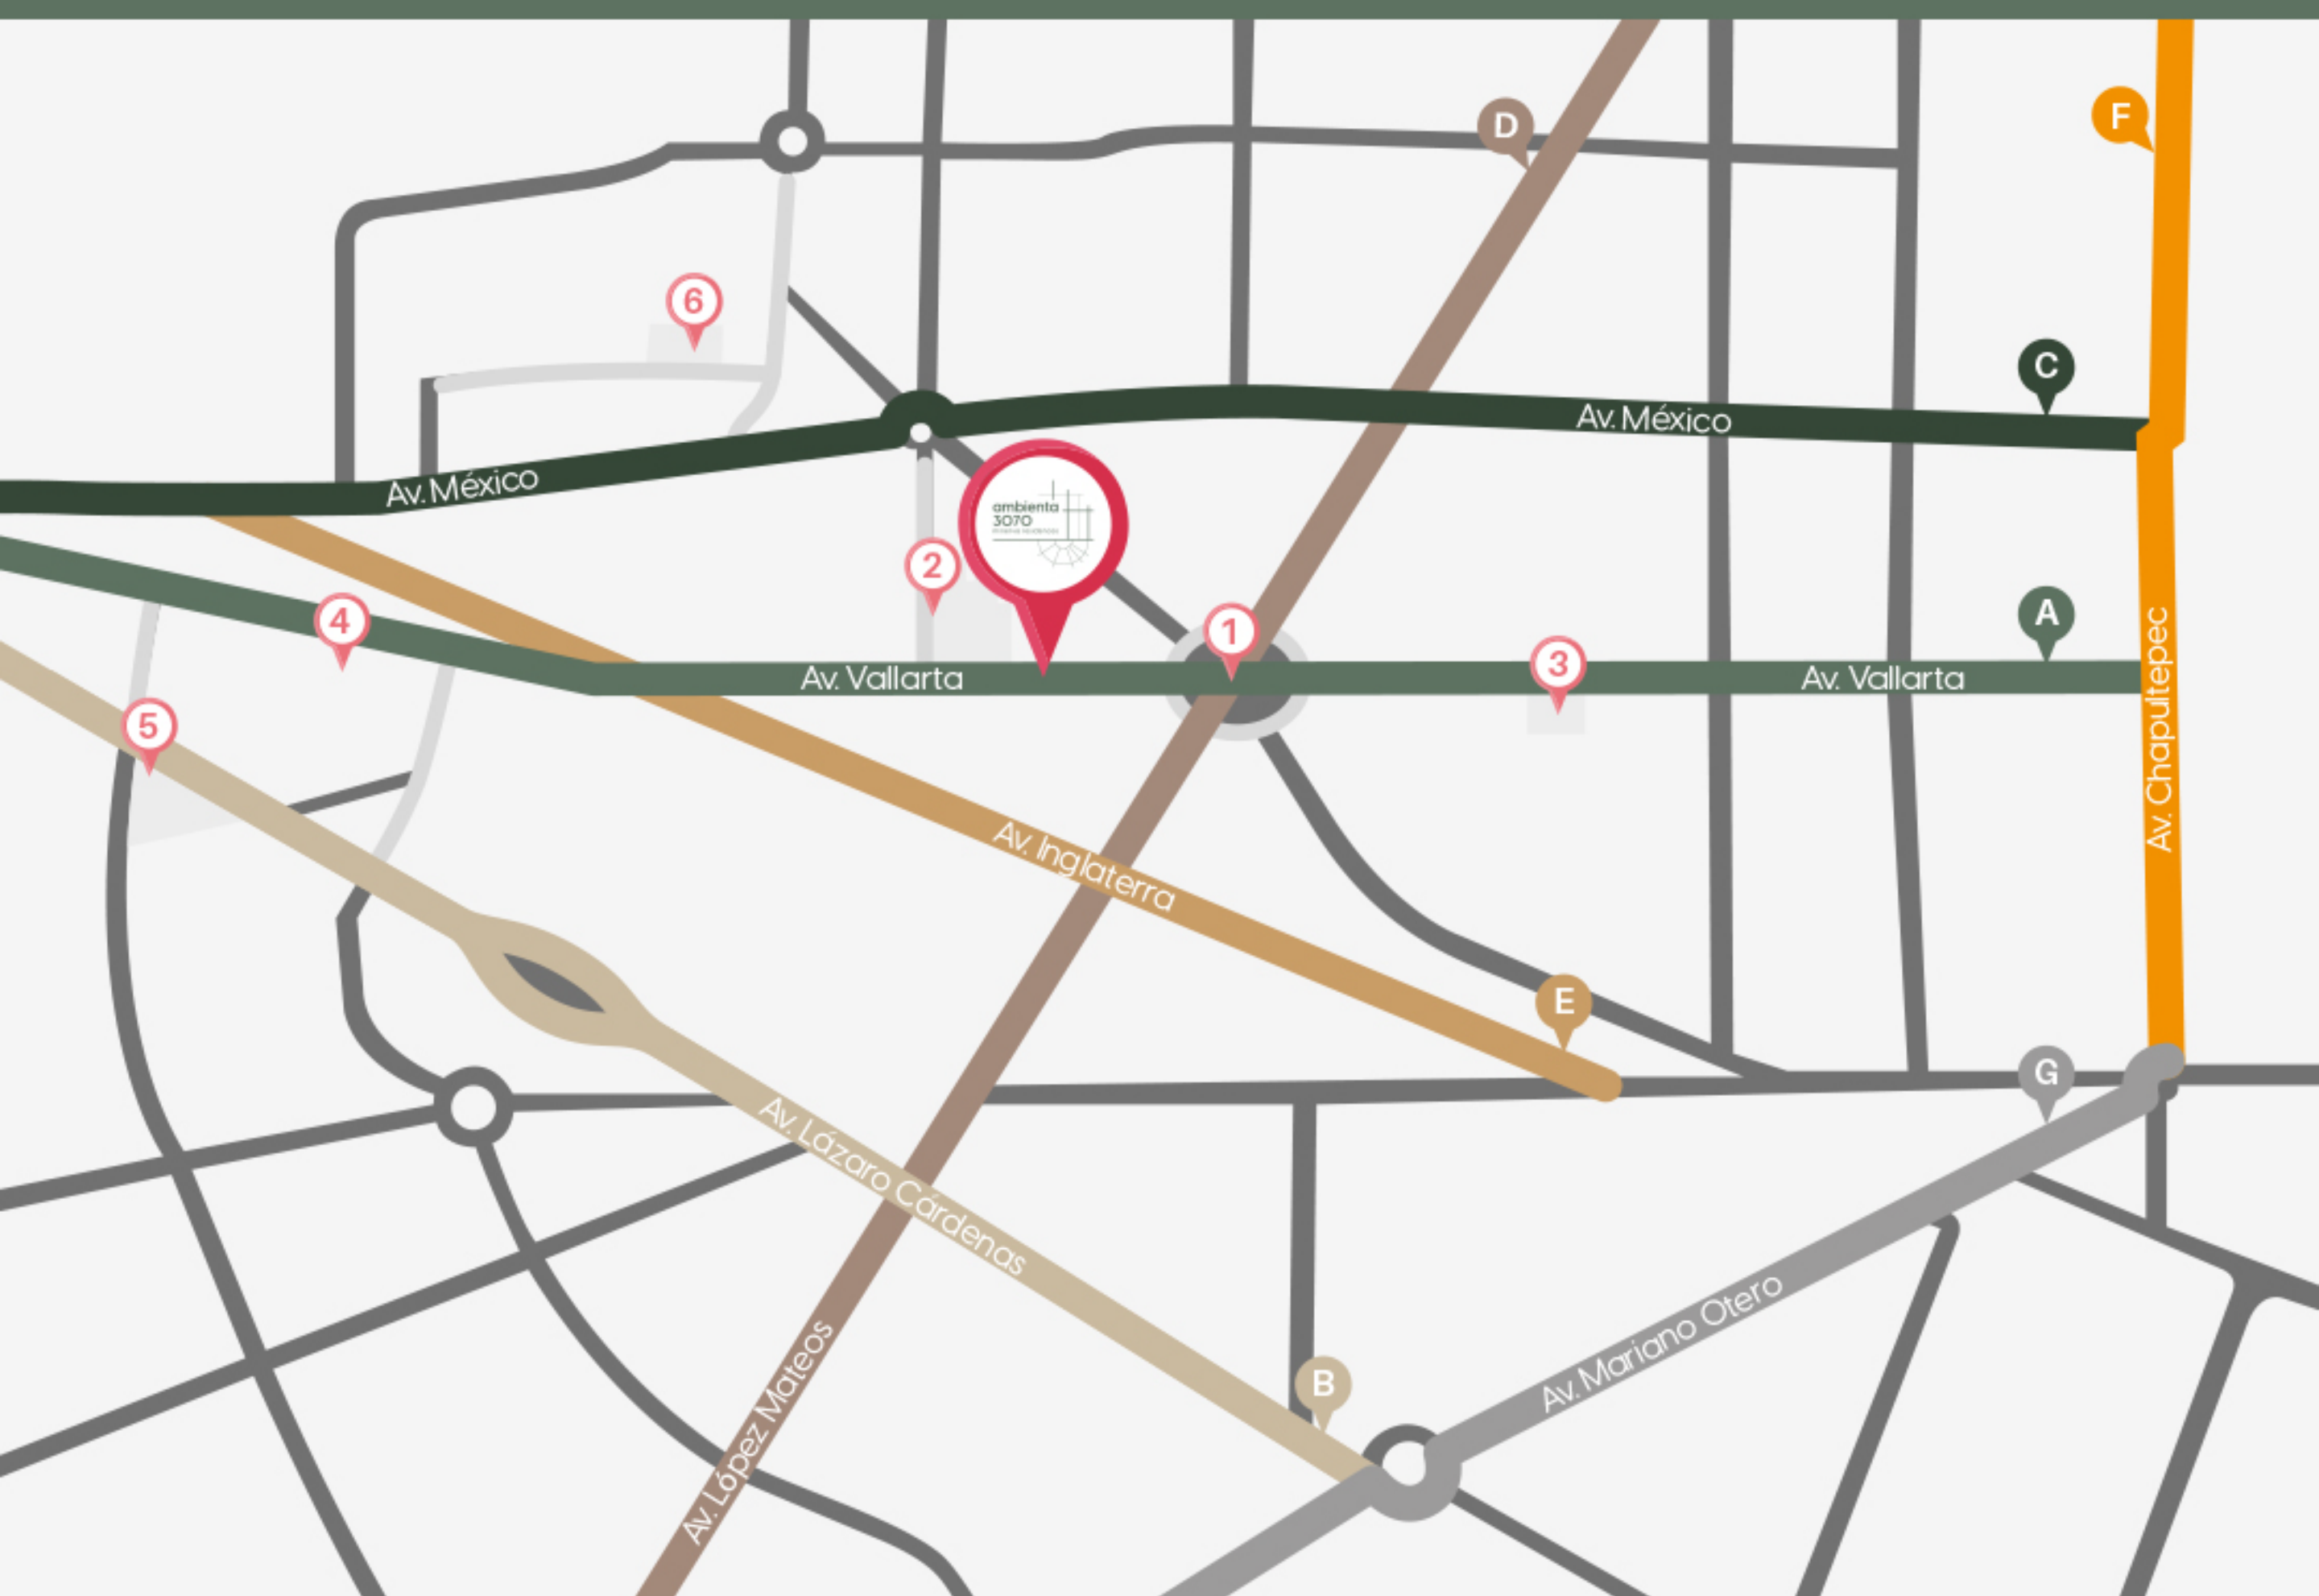

*Imagen ilustrativa sujeta a modificaciones.

*Imagen ilustrativa sujeta a modificaciones.

*Imagen ilustrativa sujeta a modificaciones.

*Imagen ilustrativa sujeta a modificaciones.

*Imagen ilustrativa sujeta a modificaciones.

DEPARTAMENTOS

a 500 m de La Minerva

Accesibilidad:

- A** Av. Vallarta
- B** Av. Lázaro Cárdenas
- C** Av. México
- D** Av. López Mateos
- E** Av. Inglaterra
- F** Av. Chapultepec
- G** Av. Mariano Otero

Cercanías:

- 1** La Minerva
- 2** Plaza Sania
- 3** Centro Magno
- 4** La Gran Plaza
- 5** Hospital Real San José
- 6** Hospital Ángeles del Carmen

Av. Ignacio L. Vallarta 3070,
Vallarta Norte, C. P. 44690, Guadalajara, Jalisco.