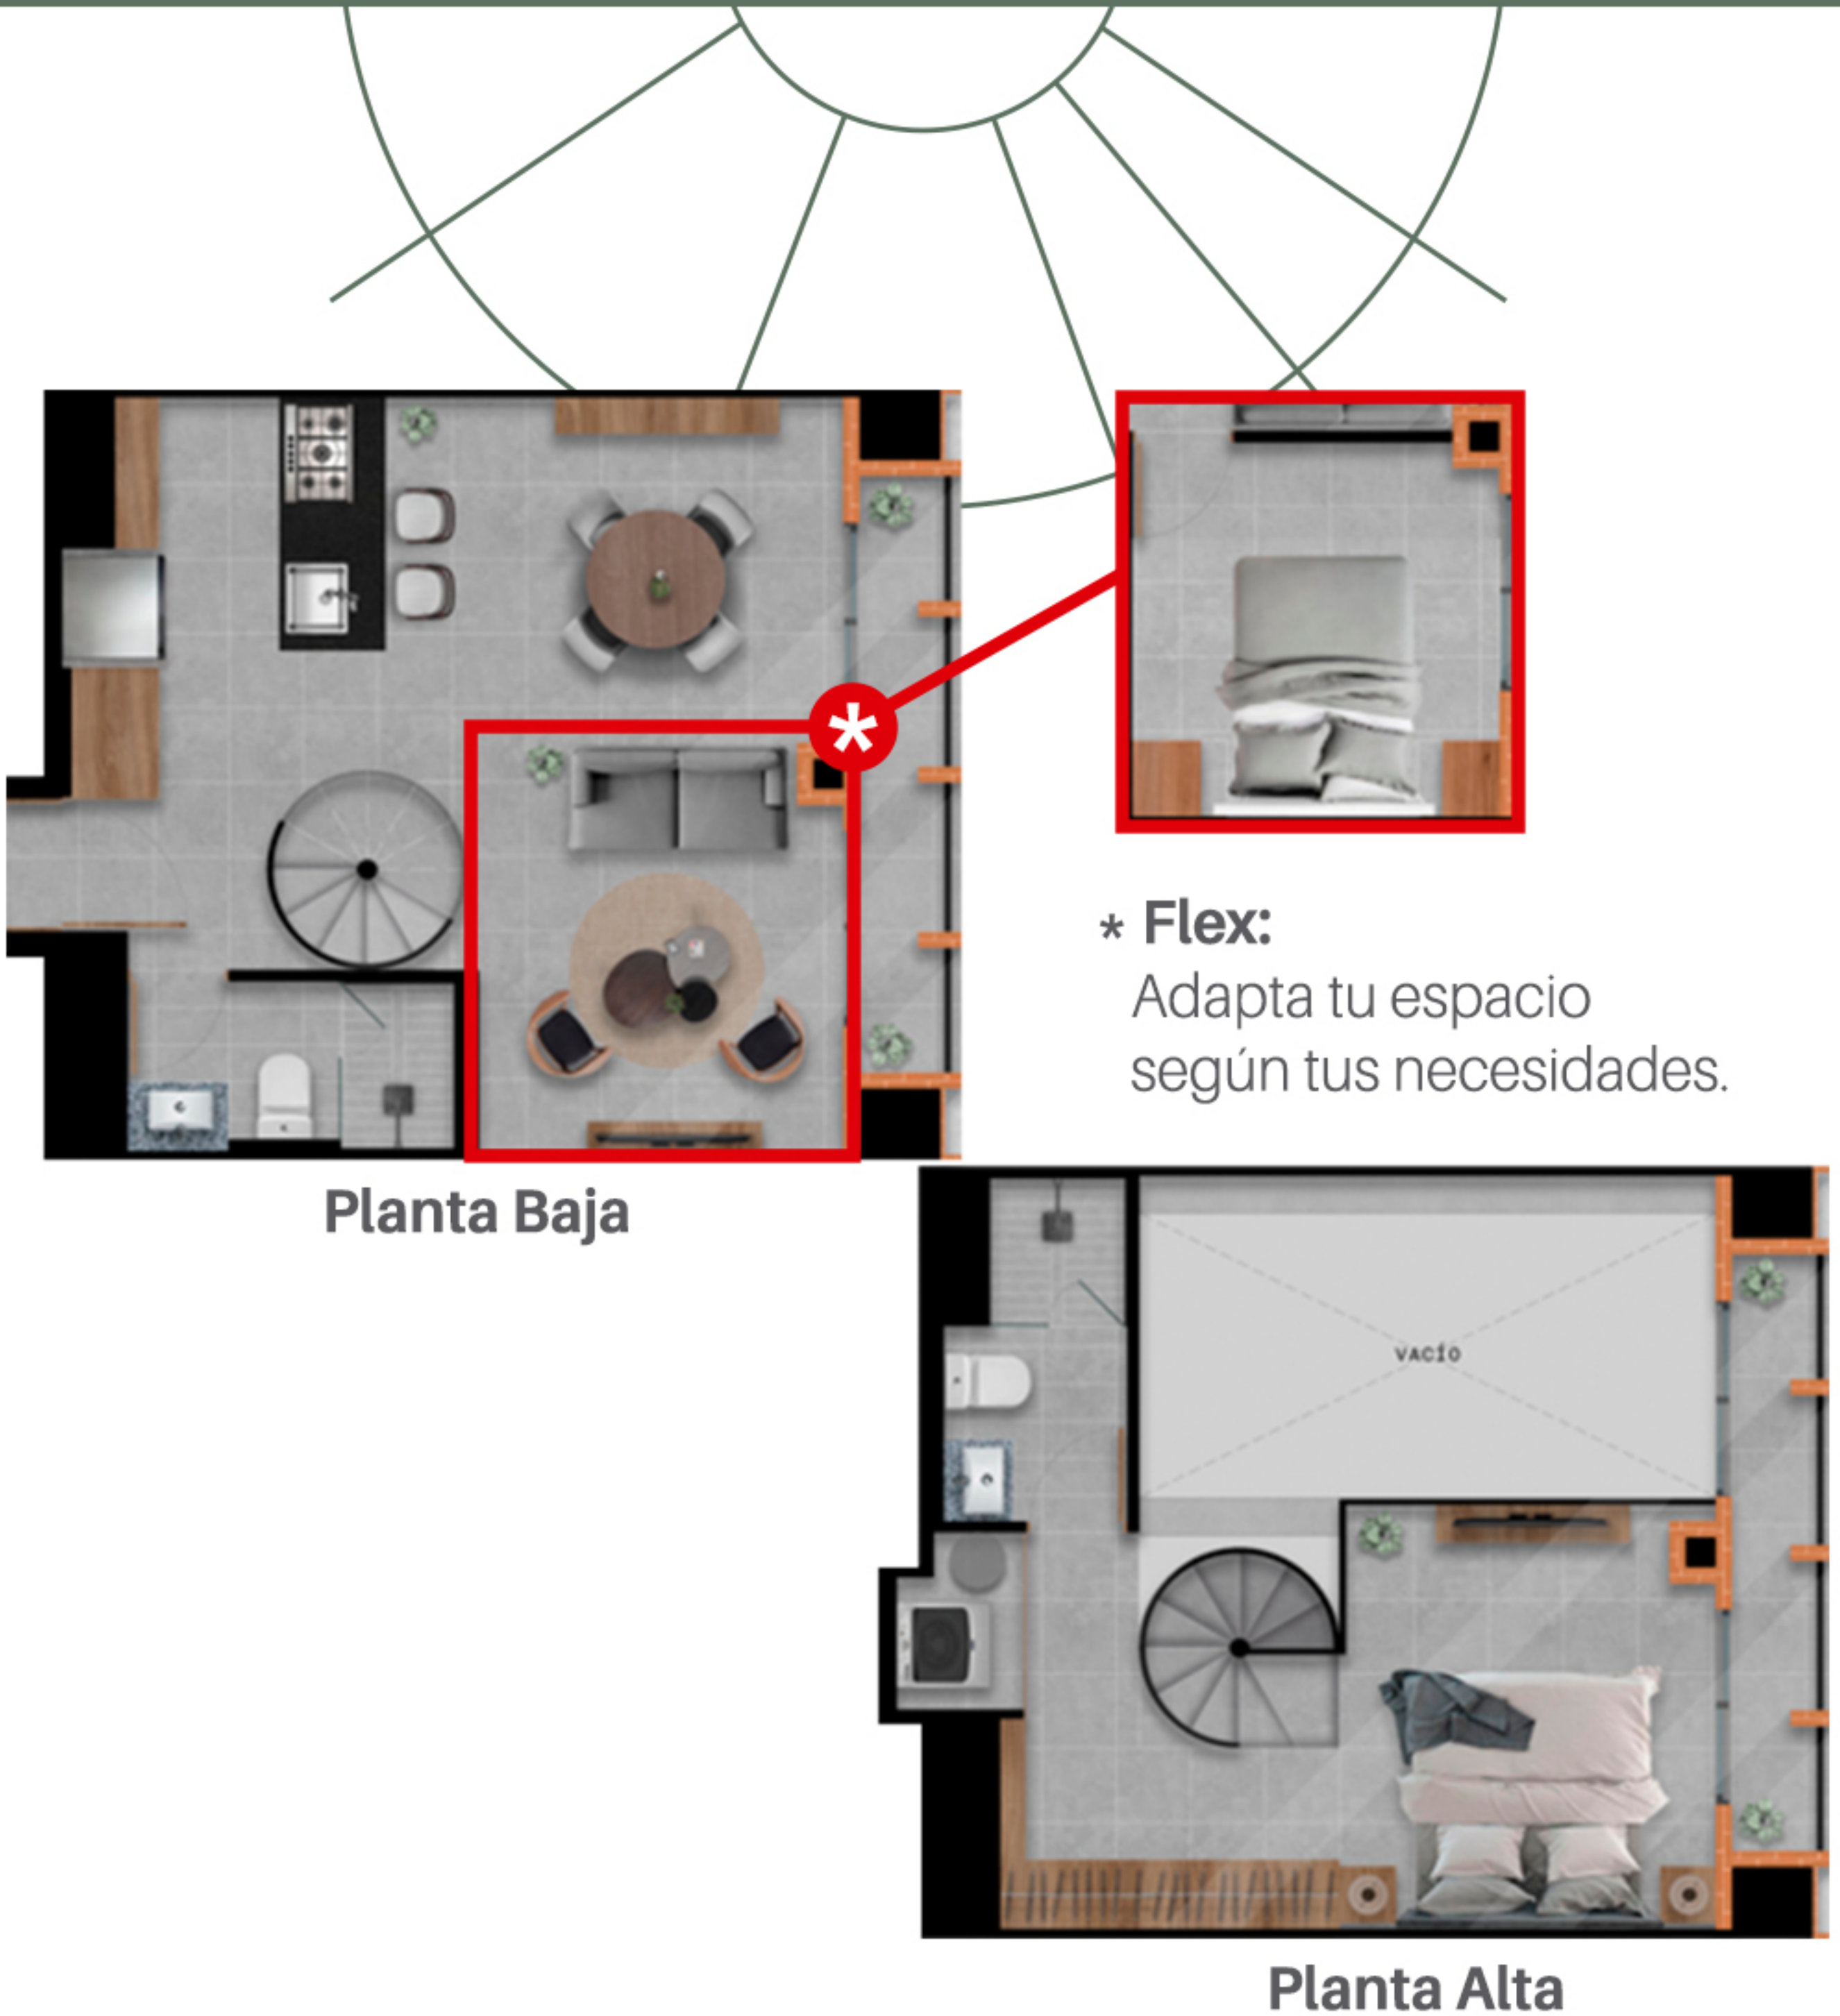

Modelo
SERENA

*Imagen ilustrativa sujeta a modificaciones.

Desde 58.01 m² hasta 62.14 m²

2 recámaras • 2 baños • Sala-comedor
Cocina • Área de lavado
1 cajón de estacionamiento

Modelo

ESSENCIA

Desde 68.81 m² hasta 73.17 m²

2 recámaras • 2 baños • Sala-comedor
Cocina • Área de lavado • Terraza techada
2 cajones de estacionamiento

Modelo
MILA

Desde 74.68 m² hasta 75.67 m²

1 recámara + Flex • 2 baños • Sala-comedor
Cocina • Área de lavado • Terraza techada
1 cajón de estacionamiento

Modelo
PACÍFICA

* **Flex:** Adapta tu espacio según tus necesidades.

* Imagen ilustrativa sujeta a modificaciones.

Desde 77.41 m² hasta 82.46 m²

2 recámaras + Flex • 2 baños • Sala-comedor
Cocina • Área de lavado • Terraza techada
2 cajones de estacionamiento